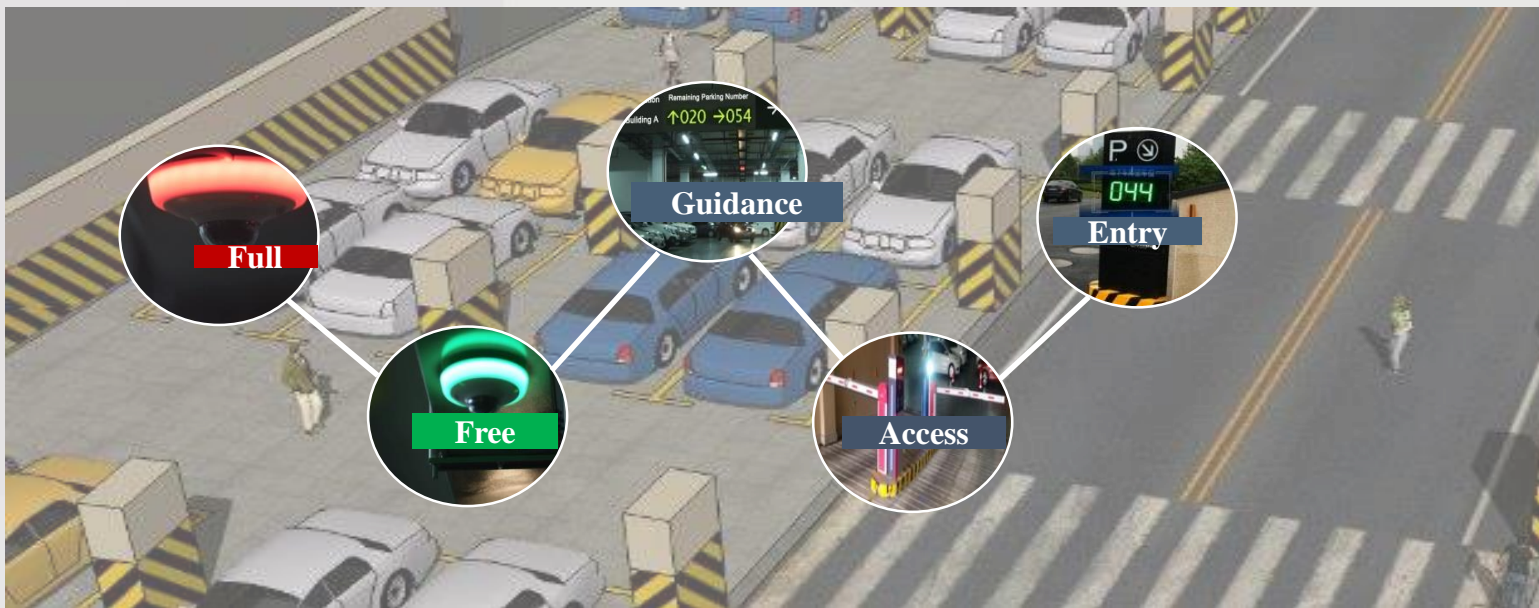

Tất cả trong một

Hệ thống dự báo luồng giao thông

Vị trí các phương tiện trên bản đồ giao thông tại thời điểm hiện tại

Giải pháp: Giám Sát Sân Bay

Giám sát bằng video

- Xây dựng hệ thống giám sát video HD phủ khắp mọi khu vực trong sân bay

Khu vực kiểm tra an ninh

Khu vực chờ

Khu vực vận tải hàng hóa

Khu vực sân bay

Khu vực đỗ xe

Giải pháp: Hệ Thống Bãi Đỗ Xe Ô Tô Thông Minh

Lối vào bãi đỗ xe

LPR và mở barie tự động

Hướng dẫn đỗ xe

Để dàng tìm được chỗ trống

Tìm xe dễ dàng

Nhập biển số,
hệ thống sẽ chỉ cho bạn hướng lấy xe

Thống kê

Thời gian đỗ

Tính một số phí nếu bạn cần

Giải pháp: Casino và hệ thống giám sát bán lẻ