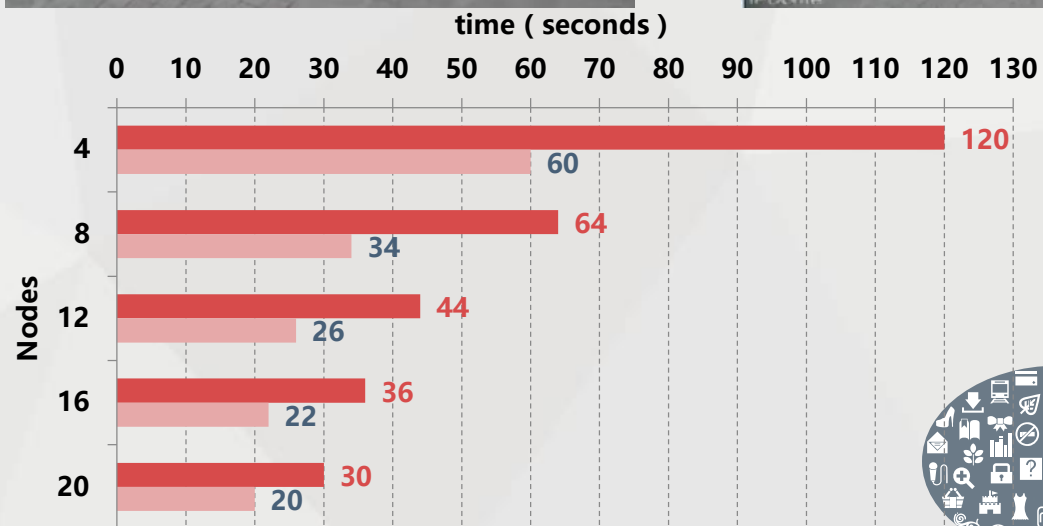

Tóm tắt video