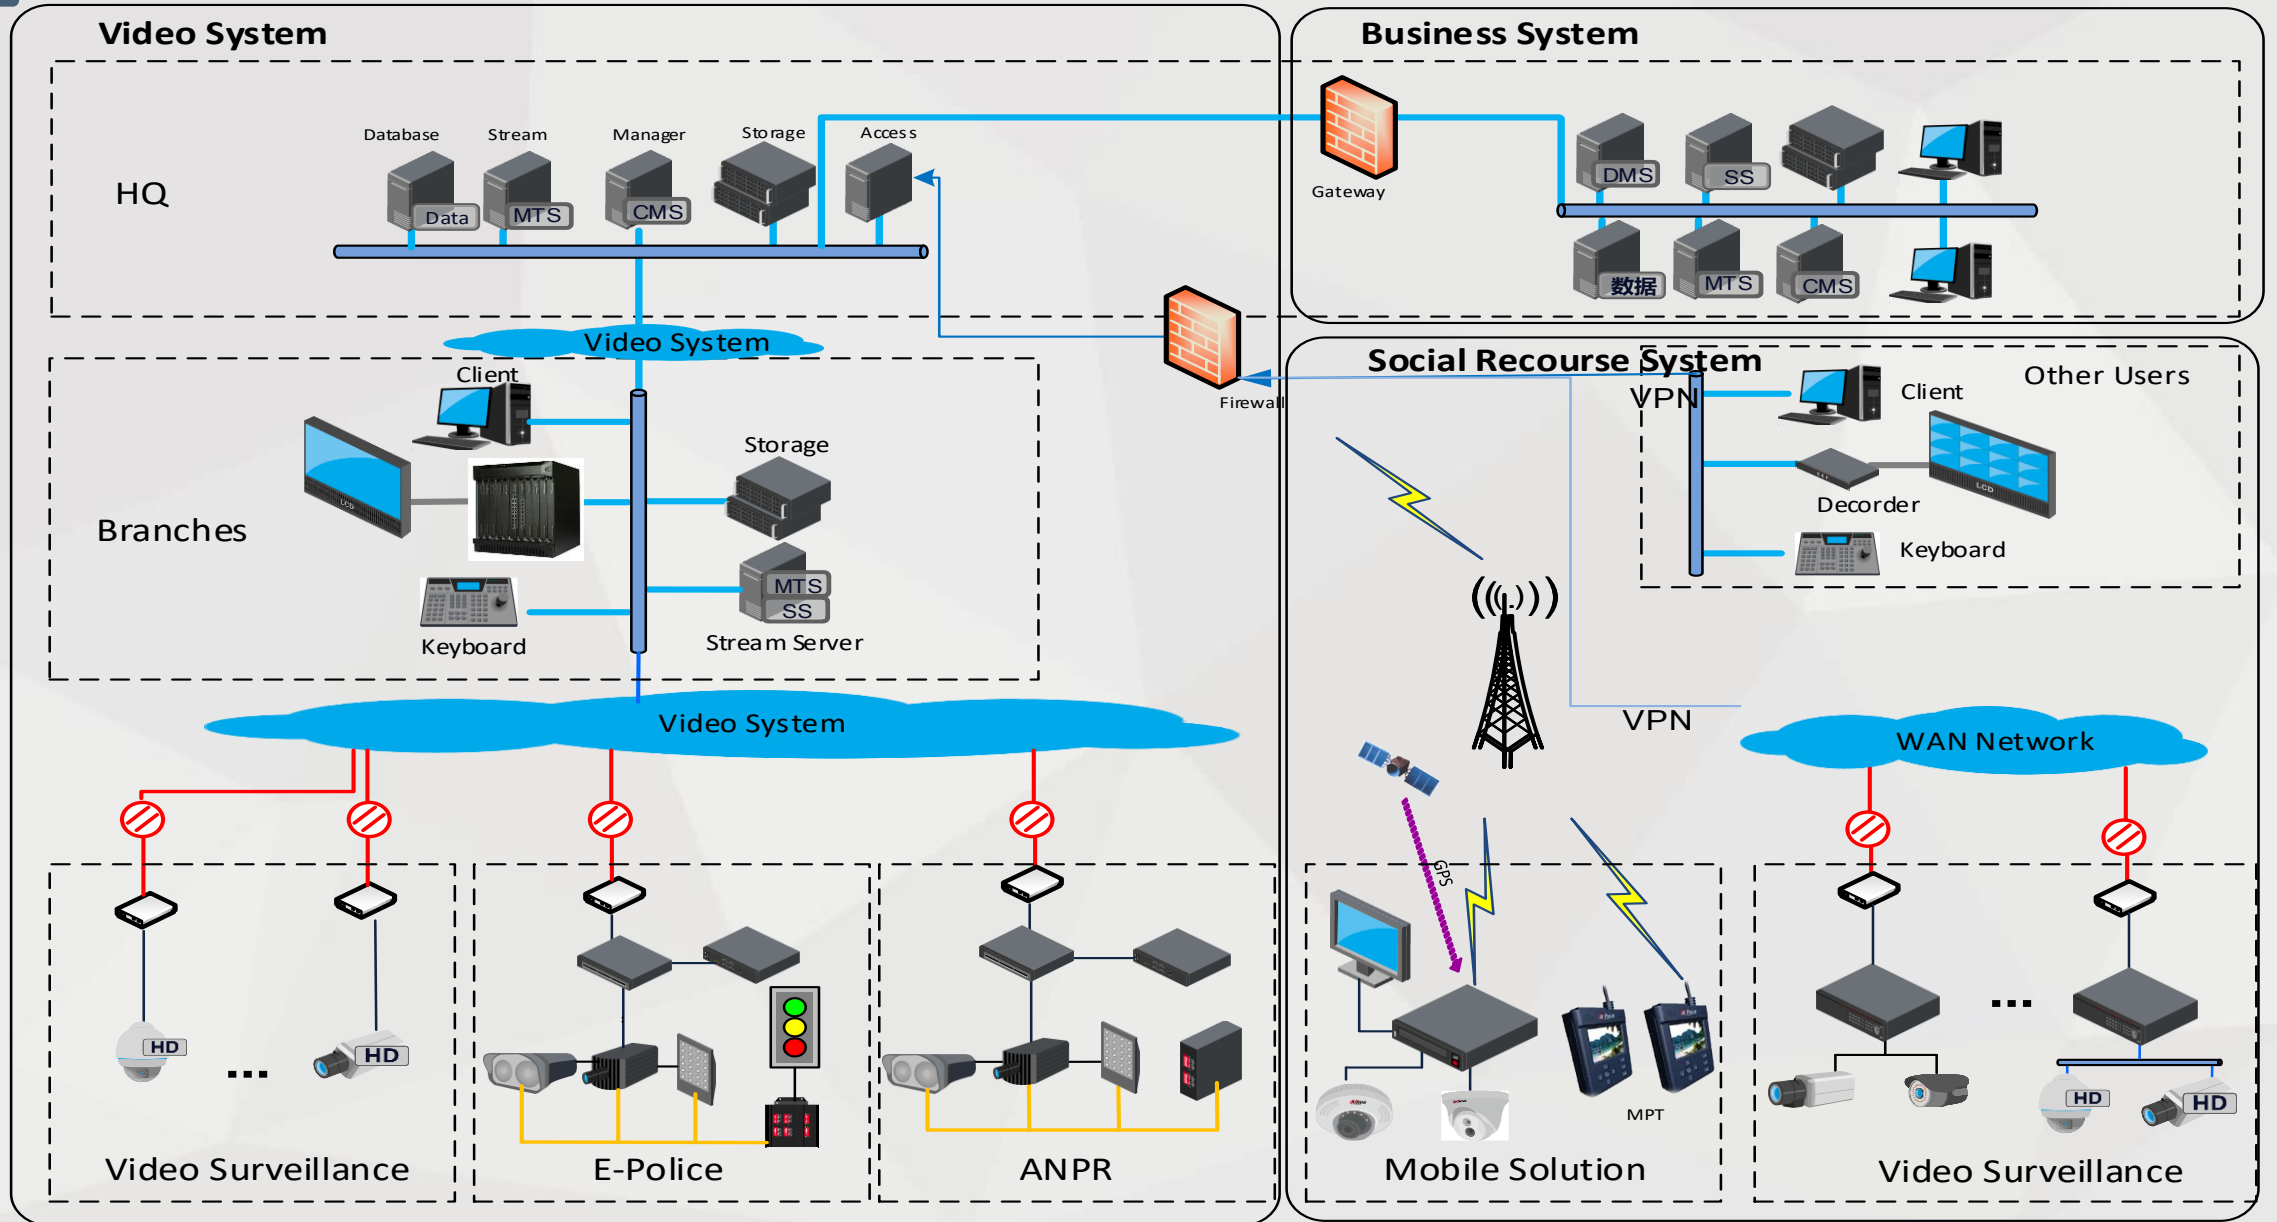

Phản ứng nhanh

- Thông báo sự cố và giám sát kịp thời
- Quản lý tập trung & thống nhất
- Các bộ phận hoạt động hiệu quả

Giám Sát Theo Chiều Thẳng

Bối Cảnh Tổng Thể

- Identify potential threats
- Solve criminal events and save lives

Kết cấu hệ thống

Giải pháp : Hệ Thống Giám Sát Di Động

Giải pháp giám sát di động Dahua

Bao gồm các camera HD từ đầu đến cuối của hệ thống. Nó đáp ứng các nhu cầu khác nhau trong việc giám sát xe một cách tổng thể.

Tất cả trong một

Hệ thống dự báo luồng giao thông

Vị trí các phương tiện trên bản đồ giao thông tại thời điểm hiện tại

Giải pháp: Giám Sát Sân Bay

Giám sát bằng video

- Xây dựng hệ thống giám sát video HD phủ khắp mọi khu vực trong sân bay

Giám sát khu vực công cộng

Giám sát trực tiếp các chi tiết và toàn cảnh trong sân chơi của khu nhà ở hay tòa nhà văn phòng

Liên lạc video trong nhà

Thông báo và xác minh bằng Video khi khách tới

Hệ thống vào ra tòa nhà