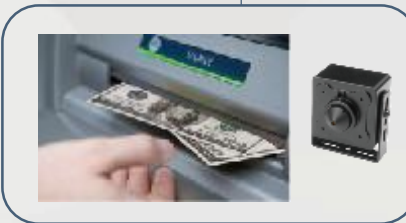

Phân tích dữ liệu từ máy thu ngân kết hợp với video để giám sát nhân viên hoặc giải thích cho khách khi có tranh chấp

Giám sát bằng video

Báo động khi có đột nhập

Kiểm soát ra vào

Hợp nhất POS

Giải pháp: Giám Sát Hệ Thống Ngân Hàng

Hệ thống văn phòng chi nhánh

Cảm biến khói WDR Dome Camera Điện thoại khẩn cấp Fisheye Cameras Nút báo động

Kiểm soát ra vào

Camera ẩn

WDR Bullet Camera

IR Camera

Hệ thống máy ATM

Cảm biến rung chấn

Khu vực sử dụng dịch vụ an toàn

Khe rút tiền mặt

Nhận dạng khuôn mặt

Giải pháp: Hệ Thống Giám Sát Trạm Xăng Dầu – Cửa Hàng Bán Lẻ

Trạm xăng dầu

Cửa hàng bán lẻ

- Giám sát hoạt động làm việc của nhân viên
- Nhận biết phương tiện, biển số ,...
- Tăng khả năng điều hành & quản lý
- Hệ thống mở và có thể tích hợp với các hệ thống khác : báo cháy , cứu hỏa