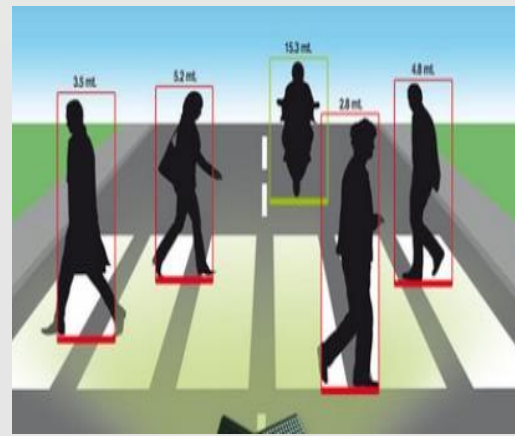

Nhận dạng
hành động

Qua đường,
chạy bất thường, xâm
nhập trái phép...