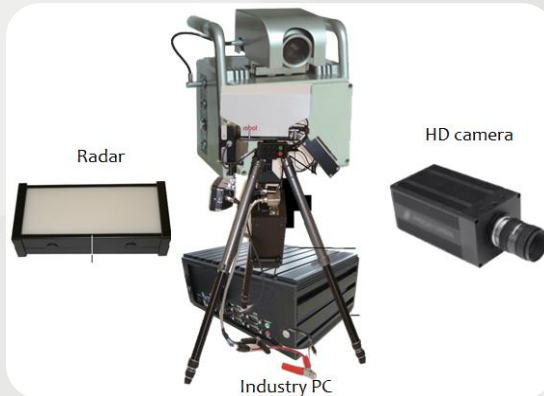

Kết cấu hệ thống

Giải pháp : Hệ Thống Giám Sát Di Động

Giải pháp giám sát di động Dahua

Bao gồm các camera HD từ đầu đến cuối của hệ thống. Nó đáp ứng các nhu cầu khác nhau trong việc giám sát xe một cách tổng thể.

Chứng nhận chống rung
EN50155/IEC61373

Hàng rào điện tử

wifi tự động sao lưu

Giải pháp : Hệ Thống Giao Thông Thông Minh

Hệ thống giám sát việc chấp hành đèn tín hiệu giao thông

Giám sát dòng phương tiện

ANPR và hệ thống đo tốc độ

Tất cả trong một

Hệ thống dự báo luồng giao thông

Vị trí các phương tiện trên bản đồ giao thông tại thời điểm hiện tại

Giải pháp: Giám Sát Sân Bay

Giám sát bằng video

- Xây dựng hệ thống giám sát video HD phủ khắp mọi khu vực trong sân bay