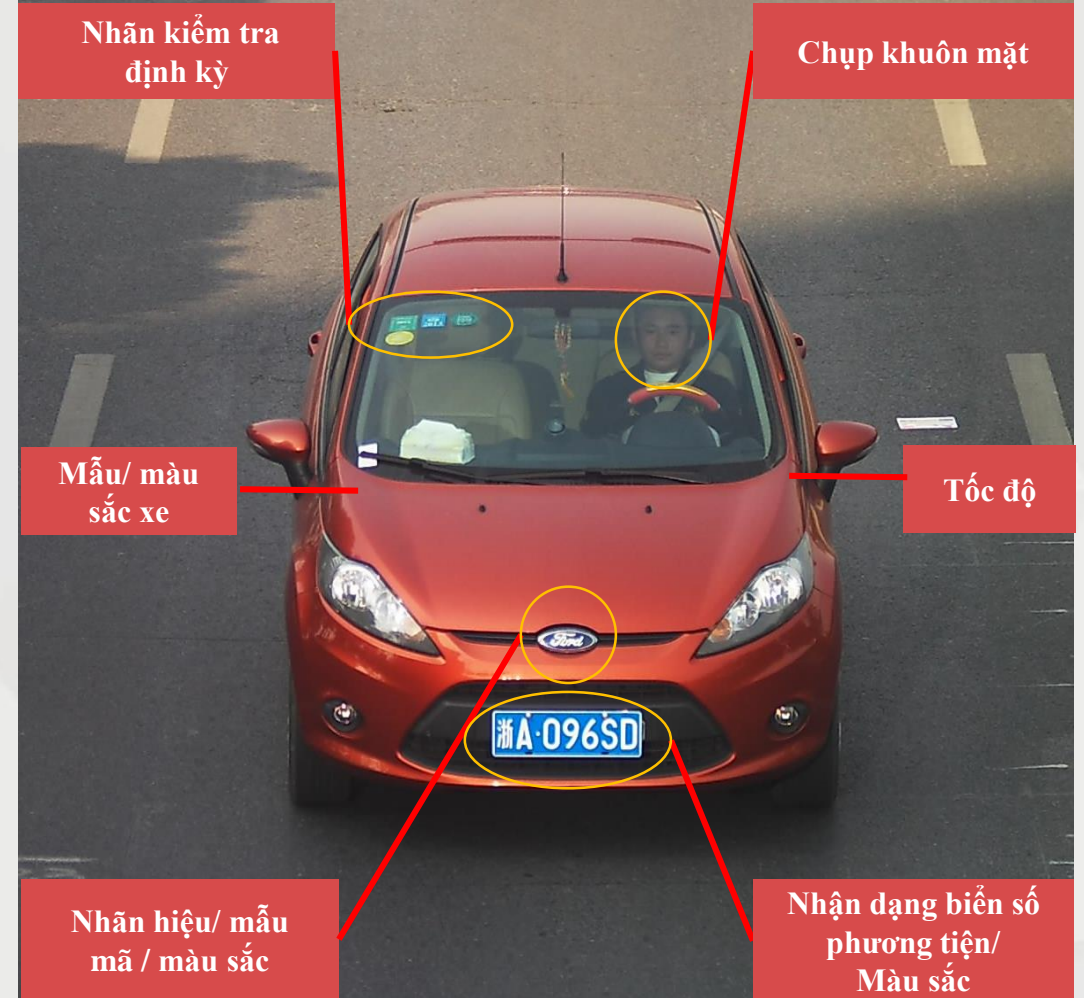

Những ứng dụng nổi bật: Phát hiện các đối tượng vi phạm

- Được triển khai tại những tuyến đường giao thông lớn, như nút giao cắt, hầm, cầu, đường cao tốc,...