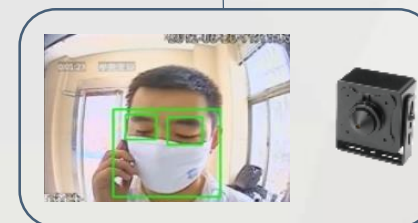

Phân tích dữ liệu từ máy thu ngân kết hợp với video để giám sát nhân viên hoặc giải thích cho khách khi có tranh chấp

Giám sát bằng video

Báo động khi có đột nhập

Kiểm soát ra vào

Hợp nhất POS

Giải pháp: Giám Sát Hệ Thống Ngân Hàng

Hệ thống văn phòng chi nhánh

Cảm biến khói WDR Dome Camera Điện thoại khẩn cấp Fisheye Cameras Nút báo động

Kiểm soát ra vào

Camera ẩn

WDR Bullet Camera

IR Camera

Hệ thống máy ATM

Cảm biến rung chấn

Khu vực sử dụng dịch vụ an toàn

Khe rút tiền mặt

Nhận dạng khuôn mặt

Giải pháp: Hệ Thống Giám Sát Trạm Xăng Dầu – Cửa Hàng Bán Lẻ

Trạm xăng dầu

Cửa hàng bán lẻ

- Giám sát hoạt động làm việc của nhân viên
- Nhận biết phương tiện, biển số ,...
- Tăng khả năng điều hành & quản lý
- Hệ thống mở và có thể tích hợp với các hệ thống khác : báo cháy , cứu hỏa