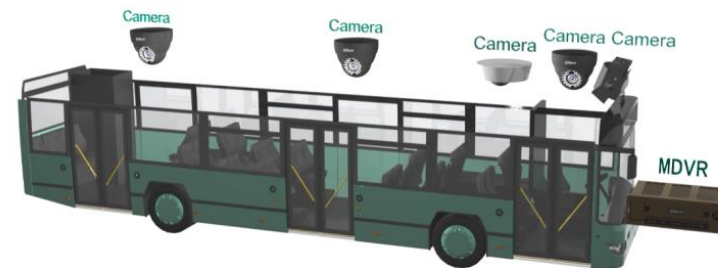

Kết cấu hệ thống

Giải pháp : Hệ Thống Giám Sát Di Động

Giải pháp giám sát di động Dahua

Bao gồm các camera HD từ đầu đến cuối của hệ thống. Nó đáp ứng các nhu cầu khác nhau trong việc giám sát xe một cách tổng thể.