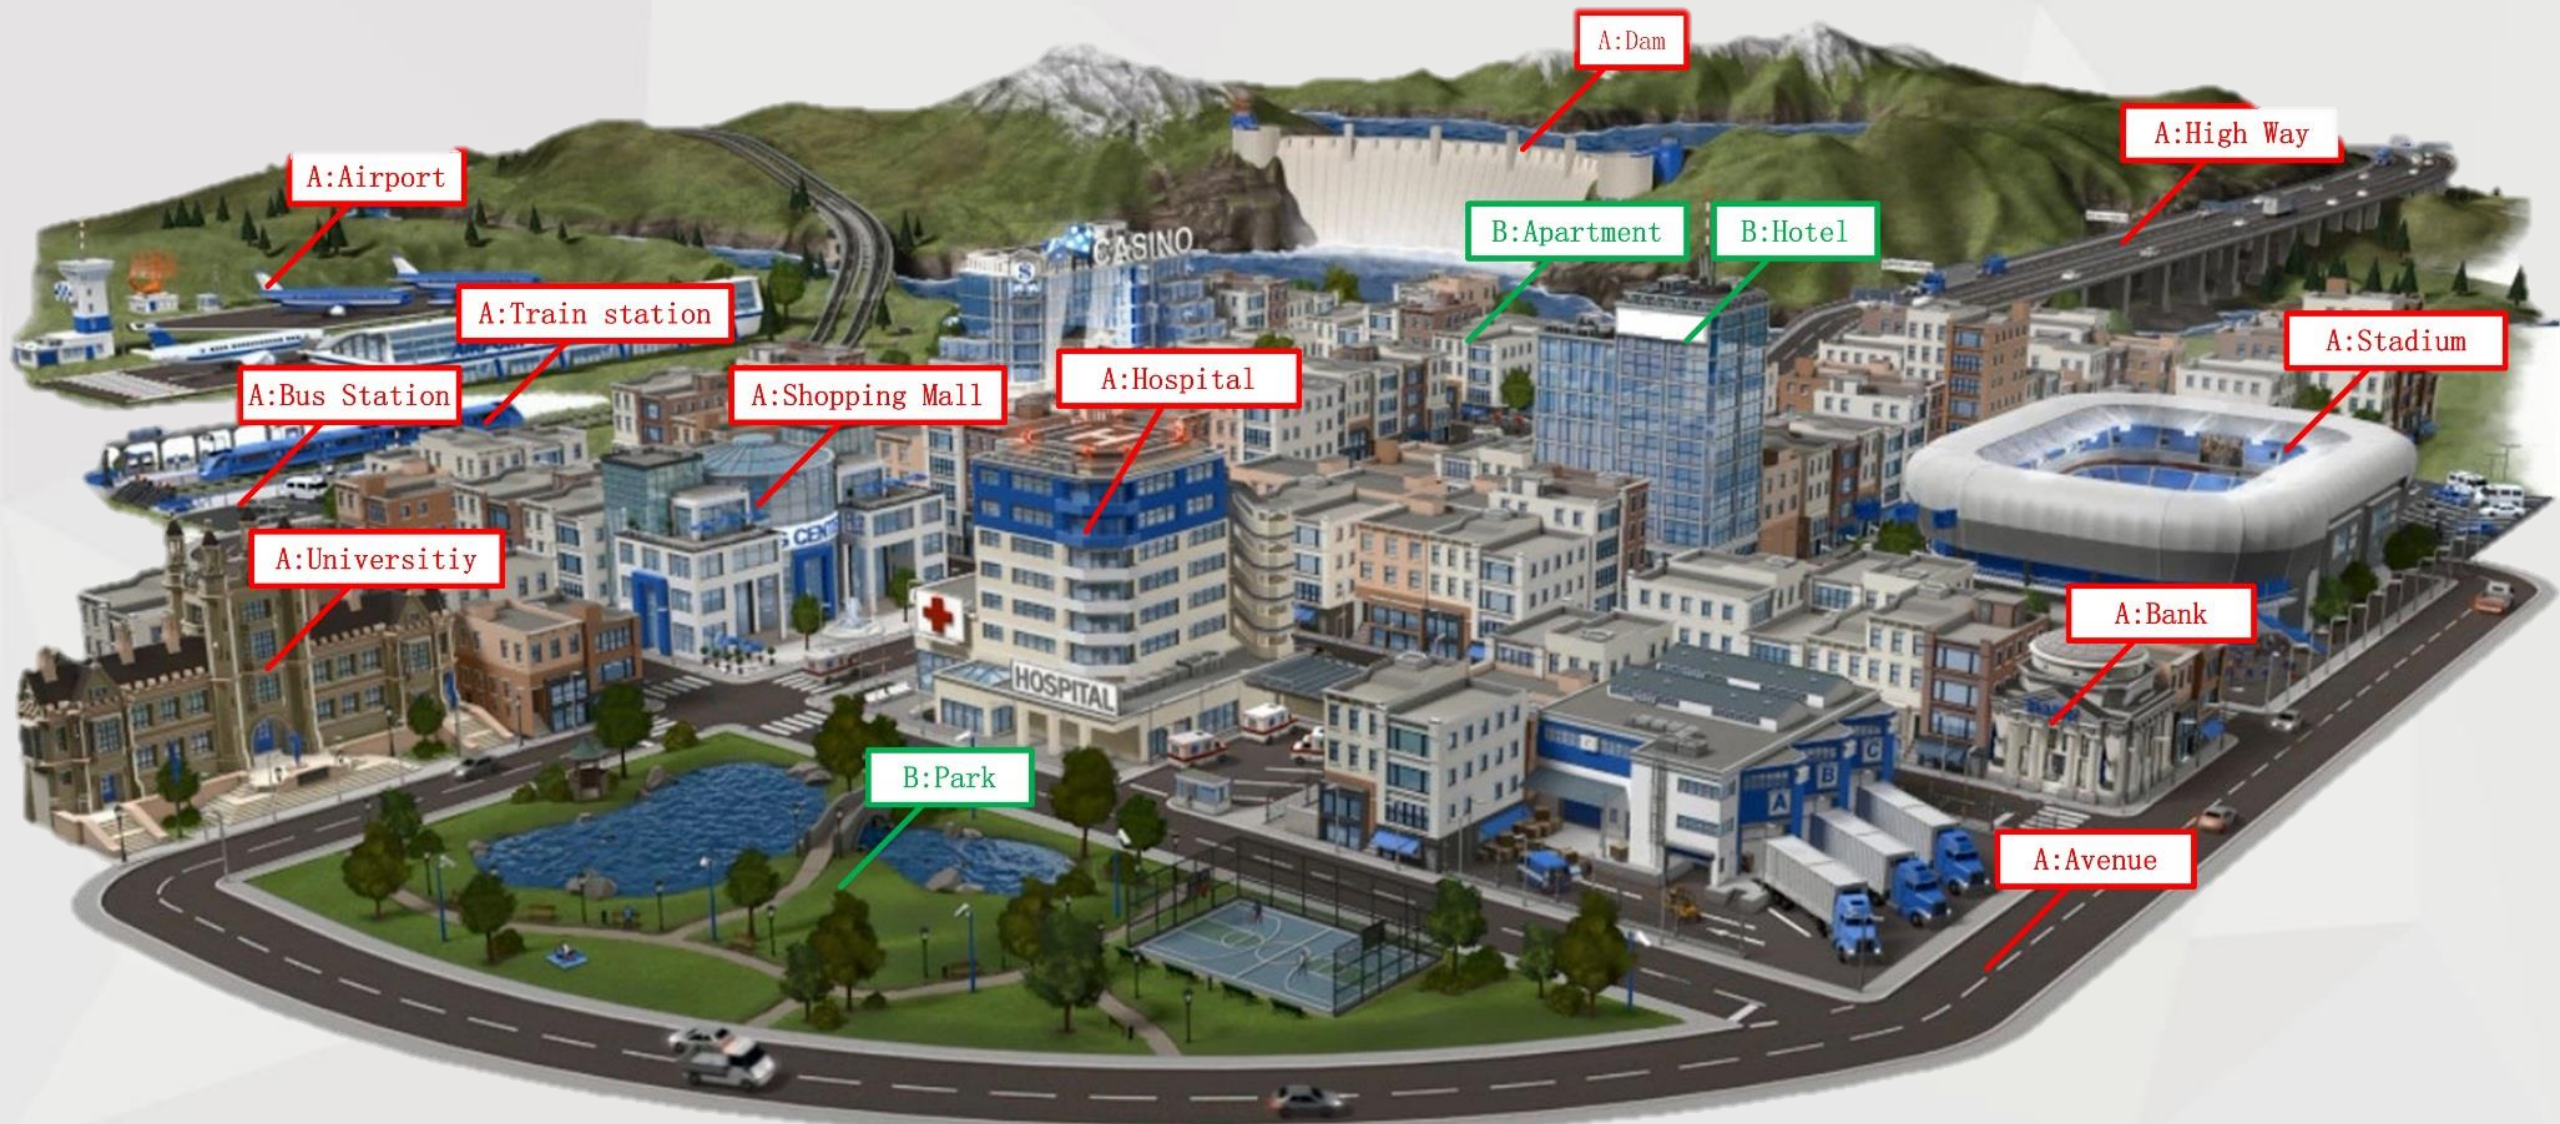

Giám Sát Theo Chiều Thẳng