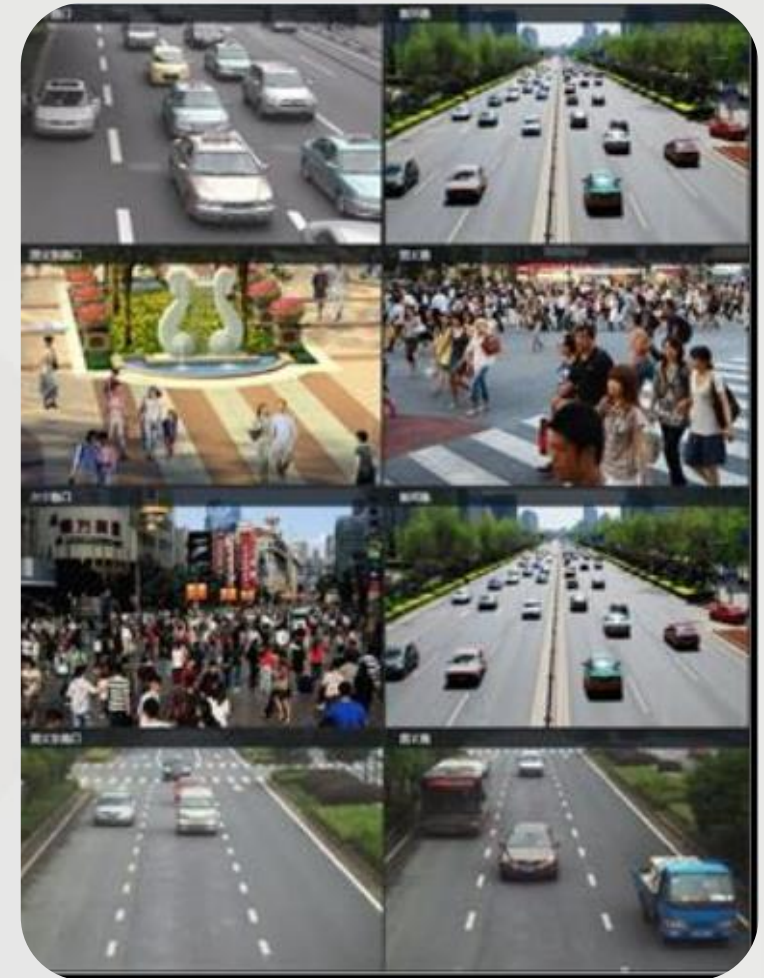

Giám sát và điều hành từ trung tâm