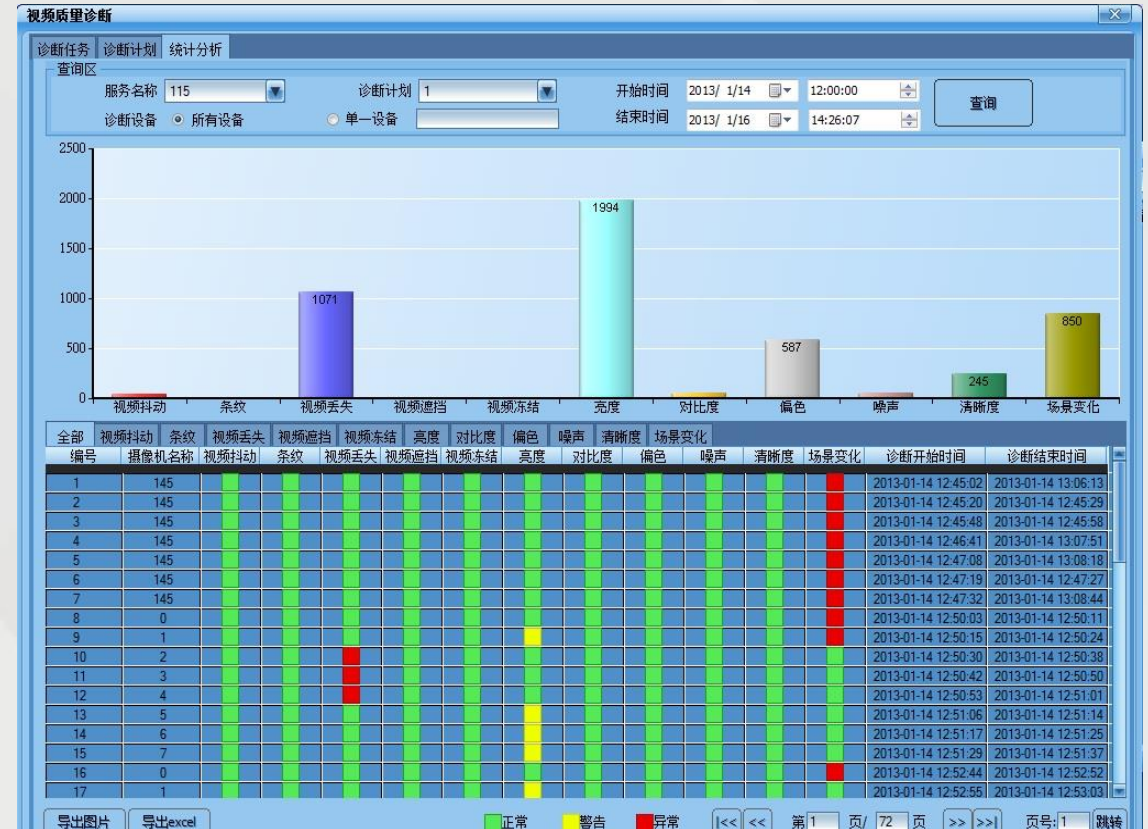

Ứng dụng : Quản lý việc bảo trì thiết bị

- Các thiết bị thường xuyên hoạt động trong môi trường khắc nghiệt nên chất lượng hình ảnh sẽ không ổn định sau một thời gian dài hoạt động.