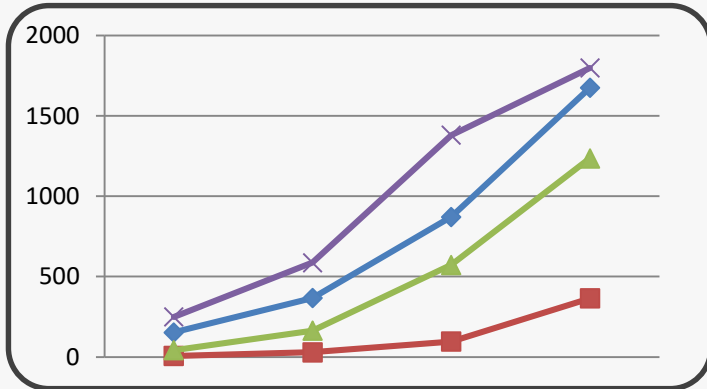

1 Phân tích các yêu cầu

2 Thuận lợi và lợi ích

3 Giải pháp và chức năng

4 Thành tựu

5 Sản phẩm chính

Nâng cấp mức độ an ninh tại trung tâm mua sắm
Với giải pháp Camera IP Dahua ở **Barcelona**

Camera IP Dahua 2MP IR dạng thân và Camera Fisheye được lắp đặt và sử dụng phù hợp với điều kiện trong & bên ngoài trung tâm mua sắm. Các camera này được thiết kế cho khu vực cộng đồng mở, lối vào và lối ra, quầy thu ngân và bãi đỗ xe. Đầu ghi POE NVR giảm bớt rất nhiều chi phí thi công. Hỗ trợ xem lại 8 kênh 1080P, 2 luồng dữ liệu thời gian thực cho tất cả camera IP.