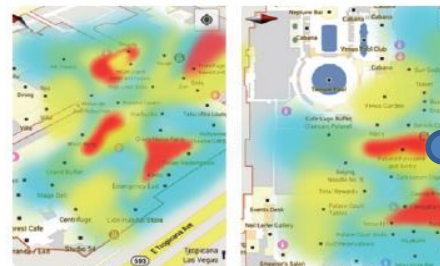

1 Phân tích các yêu cầu

2 Ưu thế và lợi ích

3 Giải pháp và chức năng ←

4 Thành tựu

5 Sản phẩm chính

Giải pháp

Quy mô nhỏ

- Camera IP được lắp đặt về hướng bàn thu ngân, cho phép kết hợp với video của hệ thống POS.
- Ultra-Smart IPC cho phép đếm người được lắp đặt hướng về cửa ra vào của cửa hàng.
- Camera Fish eye cho hình ảnh giám sát toàn bộ không gian của cửa hàng.

Quy mô lớn và vừa

- Camera IP hay HDCVI được lắp đặt về hướng bàn thu ngân, cho phép kết hợp với video của hệ thống POS.
- Ultra-Smart IPC cho phép đếm người được lắp đặt hướng về cửa ra vào của cửa hàng.
- Camera Fish eye cho hình ảnh giám sát toàn bộ không gian của cửa hàng.
- Kiểm soát ra vào và thiết bị báo động được lắp đặt ở trong cửa hàng, nhà kho hoặc những nơi theo yêu cầu.
- Quản lý thống nhất trên nền tảng DSS

Đếm người

Thống kê số khách hàng vào hoặc ra, báo cáo, xây dựng kho dữ liệu thông tin khách hàng

Tích hợp POS

Mỗi một giao dịch được lưu trữ cùng video tương ứng .Hỗ trợ xem lại và tìm kiếm thông minh

Bản đồ nhiệt

Bản đồ nhiệt sẽ cho biết khu vực thu hút sự mua sắm của khách hàng, từ đó sắp xếp các kệ hàng và sản phẩm hợp lý hơn

Cửa Ra - Vào

Đếm người

- Chủ động theo dõi phân bổ lưu lượng hành khách ở từng tầng hoặc từng khu vực, phát hiện khu vực thuận lợi và khu vực bất lợi, để có điều chỉnh tương ứng phân bổ lưu lượng hành khách phù hợp