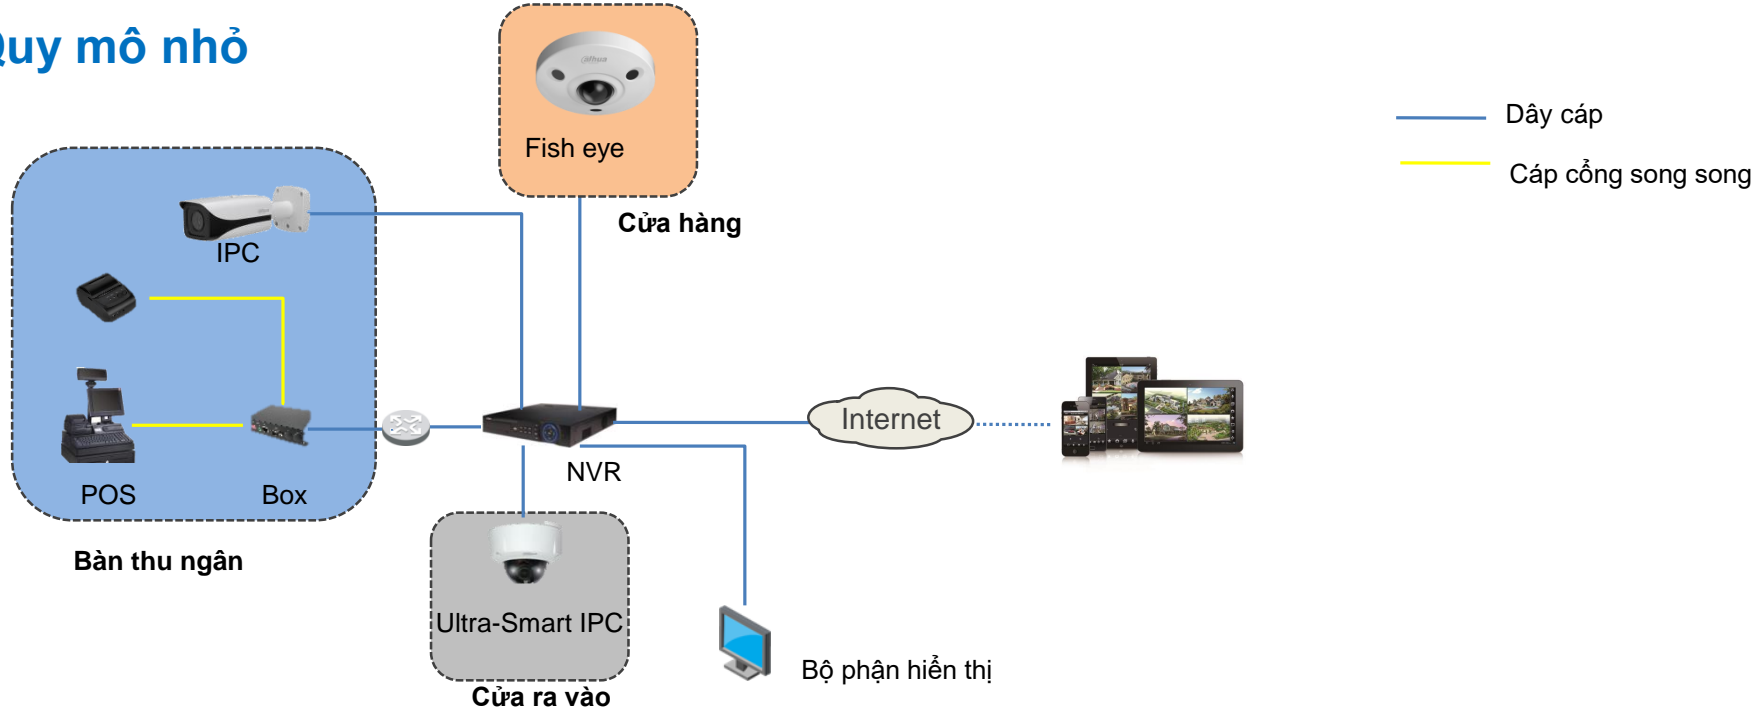

1 Phân tích các yêu cầu

2 Ưu thế và lợi ích

3 Giải pháp và chức năng ←

4 Thành tựu

5 Sản phẩm chính

Giải pháp

Quy mô nhỏ

- Camera IP được lắp đặt về hướng bàn thu ngân, cho phép kết hợp với video của hệ thống POS.
- Ultra-Smart IPC cho phép đếm người được lắp đặt hướng về cửa ra vào của cửa hàng.
- Camera Fish eye cho hình ảnh giám sát toàn bộ không gian của cửa hàng.

Quy mô lớn và vừa

- Camera IP hay HDCVI được lắp đặt về hướng bàn thu ngân, cho phép kết hợp với video của hệ thống POS.
- Ultra-Smart IPC cho phép đếm người được lắp đặt hướng về cửa ra vào của cửa hàng.
- Camera Fish eye cho hình ảnh giám sát toàn bộ không gian của cửa hàng.
- Kiểm soát ra vào và thiết bị báo động được lắp đặt ở trong cửa hàng, nhà kho hoặc những nơi theo yêu cầu.
- Quản lý thống nhất trên nền tảng DSS