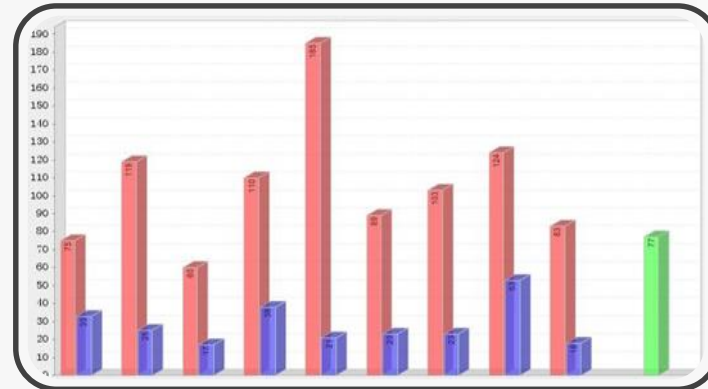

Báo cáo kinh doanh

- Báo cáo kinh doanh được xây dựng dựa trên dữ liệu từ POS
- Báo cáo sẽ mô tả chi tiết tình trạng kinh doanh các mặt hàng ở từng giai đoạn khác nhau

Đa chức năng

- Phân tích chiến lược kinh doanh, bố trí nhân lực hợp lý, đánh giá chuyên nghiệp, lập kế hoạch dựa theo số khách và báo cáo của bản đồ nhiệt
- Báo cáo đầy đủ phụ thuộc vào tình trạng hoạt động của thiết bị, dung lượng dữ liệu lưu trữ trên ổ cứng & báo cáo thống kê được xuất ra.