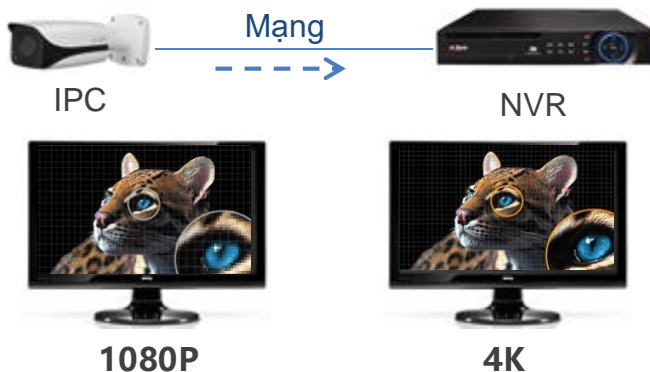

2 IP

Ưu thế

- 1999 – 2010 cung cấp sản phẩm có độ phân giải - độ nét thấp : CIF và D1.
- 2010 → Đến nay cung cấp độ phân giải **HD**, hỗ trợ đồng thời camera **HDCVI** và **IP**.
- Mở rộng thêm, hiện nay chúng tôi cung cấp sản phẩm camera **IP** có độ phân giải **4K**, camera **HDCVI** có độ phân giải tới **4MP**.

Lợi ích

- Cung cấp giải pháp giám sát bằng video và hình ảnh với độ phân giải cao, đảm bảo an ninh cho các địa điểm kinh doanh.
- Cung cấp bằng chứng rõ ràng , chính xác và hiệu quả cho cảnh sát khi các sự việc không mong muốn xảy ra : tranh chấp , trộm cắp...