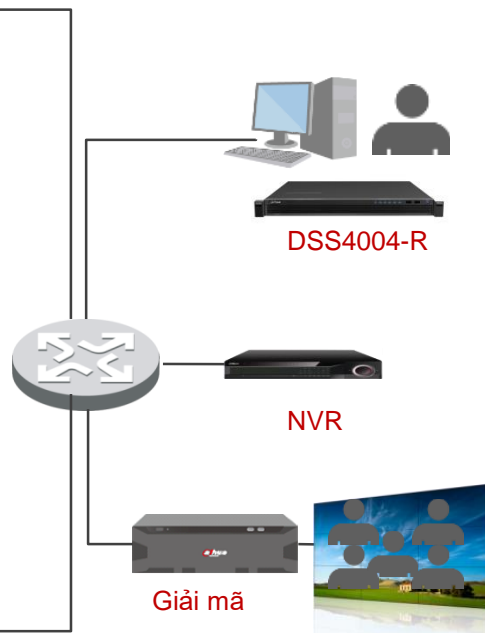

Cửa Ra - Vào

Đếm người

- Chủ động theo dõi phân bổ lưu lượng hành khách ở từng tầng hoặc từng khu vực, phát hiện khu vực thuận lợi và khu vực bất lợi, để có điều chỉnh tương ứng phân bổ lưu lượng hành khách phù hợp

- Đối với hành khách xem hàng hóa trước rồi mới quyết định mua, thông qua phân tích dữ liệu người quản lý cần có điều chỉnh kịp thời, cố gắng thay đổi biến người xem hàng trở thành người mua hàng.

- Kết hợp dữ liệu lưu lượng khách hành với dữ liệu POS, dữ liệu thẻ thành viên và dữ liệu bán hàng ERP. Phân tích những dữ liệu này từ nhiều mặt để mang lại nhiều giá trị hơn.

- Thông qua việc phân tích lưu lượng hành khách, chúng ta sẽ có phương án chủ đề phục vụ khách hàng vào giờ cao điểm, loại bỏ những nguy cơ tiềm ẩn.