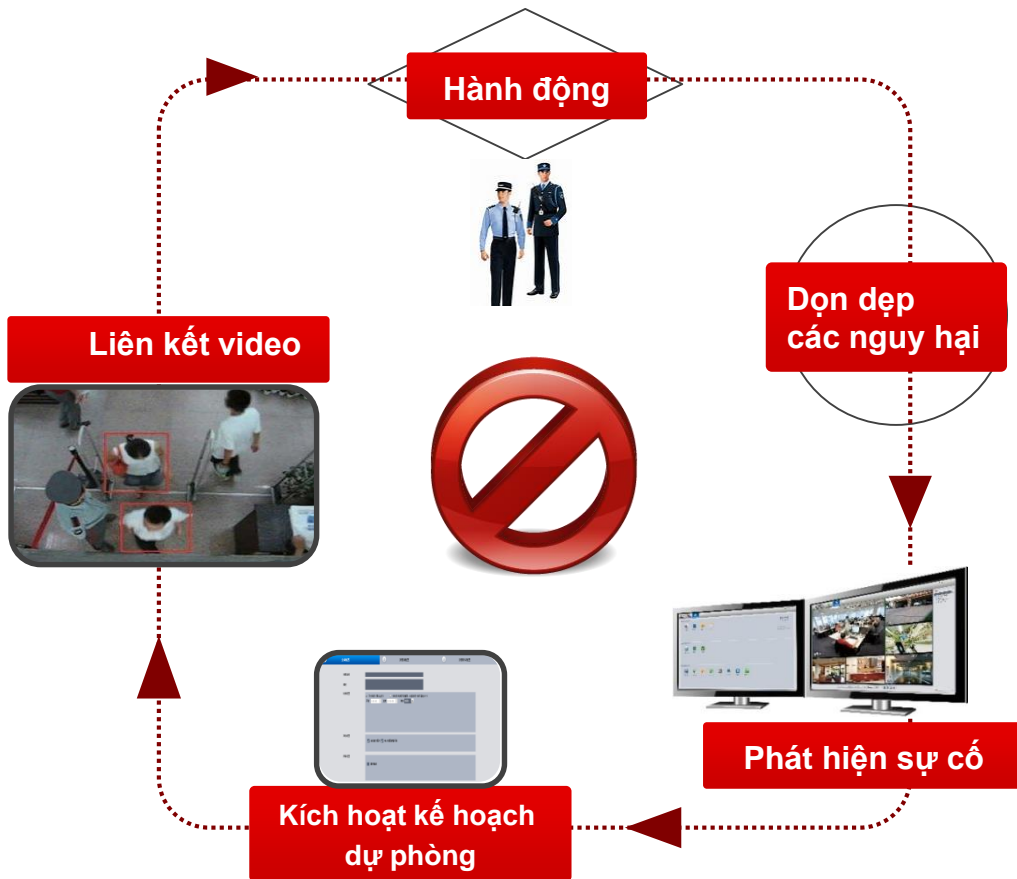

Điểm mạnh

- Hiện thị tất cả nút hoạt động trên giao diện trực tiếp thay cho việc sử dụng menu
- Kiểm soát và báo động, hiển thị trực quan trên bản đồ điện tử
- Hỗ trợ đưa video lên trên Video Wall bằng nhiều cách khác nhau. Cho góc độ quan sát tốt nhất khi cấu hình và giám sát.

- Chuyển dữ liệu không có cấu trúc thành dữ liệu có cấu trúc
- Liên kết và phân tích các dữ liệu

Phân tích thông minh

Điểm mạnh

- Khả năng xử lý hình ảnh video mạnh mẽ
- Phân tích sự kiện khả nghi : đột nhập, tập trung đông người,...
- Bản đồ nhiệt : dự báo dựa trên kho dữ liệu

Điểm mạnh

- Khả năng xử lý video mạnh mẽ
- Kế hoạch dự phòng
- Kết hợp với hệ thống cứu hỏa và cảnh sát

Lợi ích

- Phân tích trực tiếp giúp nhân viên an ninh xác định được vị trí xảy ra sự cố nhanh chóng và chính xác.
- Kế hoạch dự phòng được triển khai ngay lập tức nên hạn chế được thiệt hại
- Tương tác tức thì với hệ thống cứu hỏa và cảnh sát khi sự cố xảy ra, cơ quan chức năng sẽ xử lý thông tin & kịp thời trợ giúp

Quy mô lớn và vừa

- Camera IP hay HDCVI được lắp đặt về hướng bàn thu ngân, cho phép kết hợp với video của hệ thống POS.
- Ultra-Smart IPC cho phép đếm người được lắp đặt hướng về cửa ra vào của cửa hàng.
- Camera Fish eye cho hình ảnh giám sát toàn bộ không gian của cửa hàng.
- Kiểm soát ra vào và thiết bị báo động được lắp đặt ở trong cửa hàng, nhà kho hoặc những nơi theo yêu cầu.
- Quản lý thống nhất trên nền tảng DSS