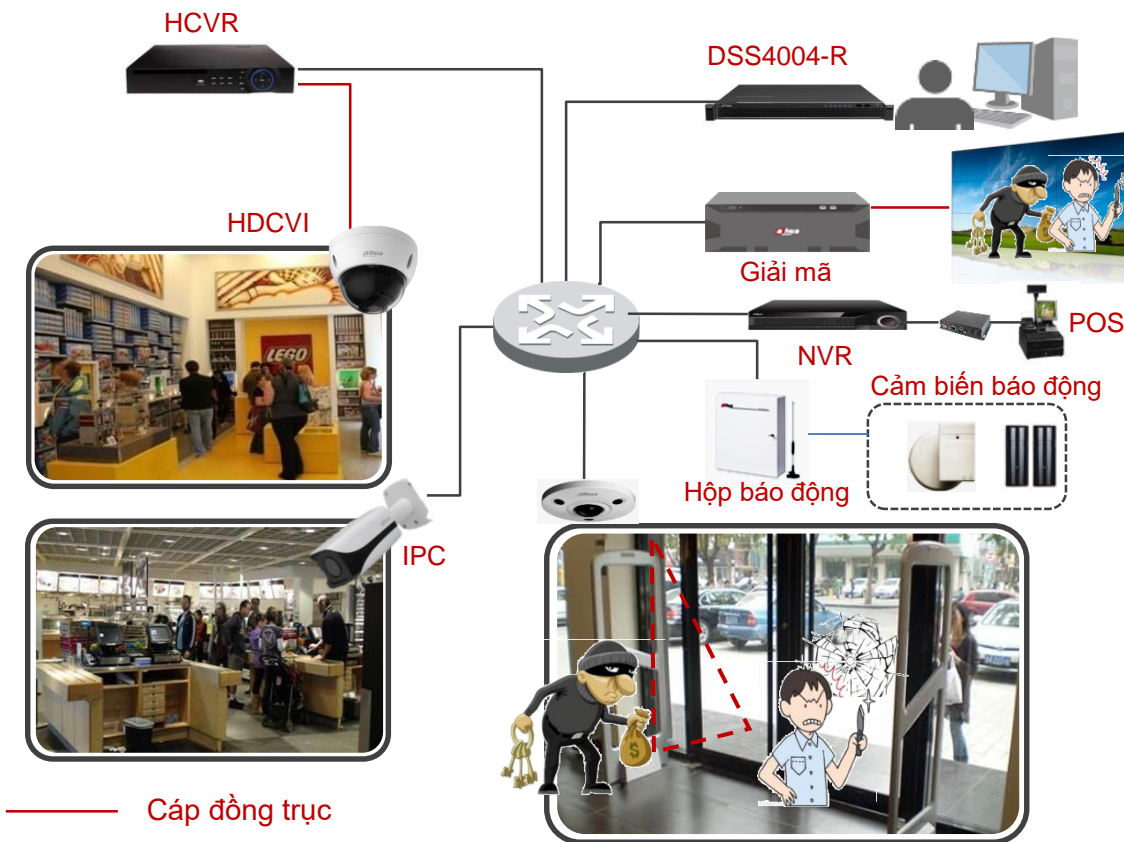

— Cáp đồng trục
— Cat-5

Cửa hàng bán lẻ

Phân tích thông minh

- Phát hiện, ngăn chặn, giảm thiểu những hành động khả nghi, đột nhập, trộm cắp, gian lận....

Tích hợp POS

- Kết hợp video giám sát với dữ liệu giao dịch

Kết nối báo động

- Các loại cảm biến được lắp đặt trong cửa hàng bán lẻ để đề phòng xảy ra sự cố : cảm biến hồng ngoại, phát hiện kính vỡ...
- Video giám sát được áp dụng để kiểm tra và nâng cao mức độ an ninh