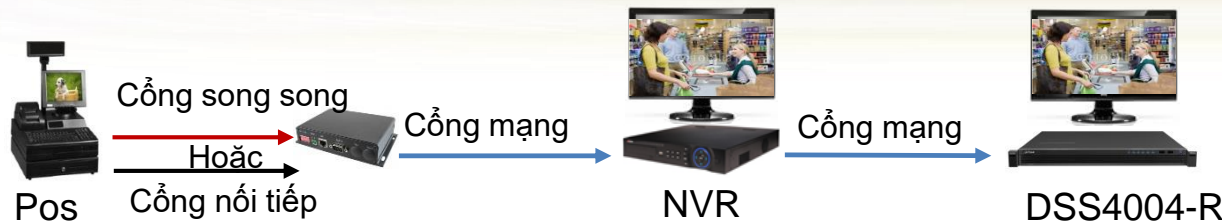

Giải pháp | Quản lý an ninh

Nhà kho

Liên kết đa hệ thống

- Các cảm biến khói, cảm biến hồng ngoại được lắp đặt ở những khu vực có nguy cơ cao
- IPC được sử dụng để giám sát bên trong và bên ngoài kho. Tích hợp và kết nối với các hệ thống báo động. Nhân viên an ninh có thể xác minh sự cố khi có báo động để đưa ra những phản ứng phù hợp.
- Bộ điều khiển vào ra, khóa thông minh để xác định chính xác nhân viên được phép vào kho. Kiểm soát và nâng mức độ an ninh.

Giải pháp | Tích hợp POS

Dữ liệu Pos

Lớp dữ liệu Pos

Truyền dẫn thuần

Quản lý kinh doanh

Giải pháp | Lớp dữ liệu POS

Video
thời gian
thực

The screenshot displays the DSS-R Digital Surveillance System interface. It features a top navigation bar with 'DSS-R Digital Surveillance System', 'Homepage', 'Preview', and 'Add' buttons. The main area is divided into four quadrants. The top-left and bottom-left quadrants show live video feeds from two different camera angles of a POS counter. The top-right and bottom-right quadrants display corresponding POS receipts. The top-right receipt is for a transaction at 09:40:12 on 2015-08-28, with a cashier ID of 888. The bottom-right receipt is for a transaction at 15:20:23 on the same date, also with cashier ID 888. A right-hand sidebar shows a file tree with folders for 'root (2/6)', '10.33.6.101D', and 'posNVR(3/3)', with sub-items for 'cam1' through 'cam4' and 'pos1' through 'pos3'. A search bar labeled 'Input contents' is at the top of the sidebar. At the bottom of the interface, there are control buttons for 'Full Screen' and a status indicator '调整POS窗口亮度'.