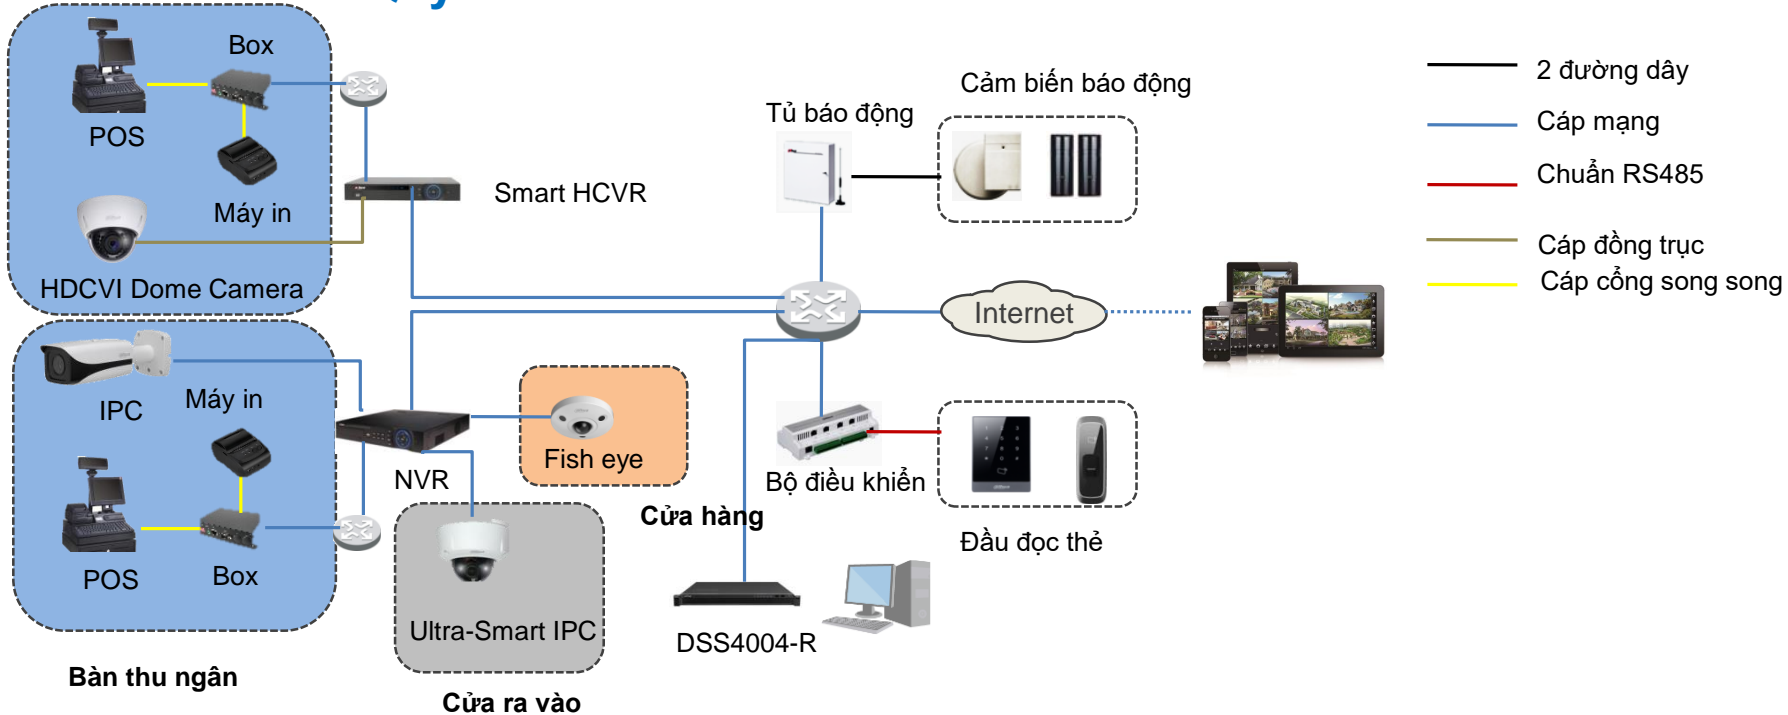

Điểm mạnh

- Khả năng xử lý video mạnh mẽ
- Kế hoạch dự phòng
- Kết hợp với hệ thống cứu hỏa và cảnh sát

Lợi ích

- Phân tích trực tiếp giúp nhân viên an ninh xác định được vị trí xảy ra sự cố nhanh chóng và chính xác.
- Kế hoạch dự phòng được triển khai ngay lập tức nên hạn chế được thiệt hại
- Tương tác tức thì với hệ thống cứu hỏa và cảnh sát khi sự cố xảy ra, cơ quan chức năng sẽ xử lý thông tin & kịp thời trợ giúp

1 Phân tích các yêu cầu

2 Ưu thế và lợi ích

3 Giải pháp và chức năng ←

4 Thành tựu

5 Sản phẩm chính

Giải pháp

Quy mô nhỏ

- Camera IP được lắp đặt về hướng bàn thu ngân, cho phép kết hợp với video của hệ thống POS.
- Ultra-Smart IPC cho phép đếm người được lắp đặt hướng về cửa ra vào của cửa hàng.
- Camera Fish eye cho hình ảnh giám sát toàn bộ không gian của cửa hàng.

Quy mô lớn và vừa

- Camera IP hay HDCVI được lắp đặt về hướng bàn thu ngân, cho phép kết hợp với video của hệ thống POS.
- Ultra-Smart IPC cho phép đếm người được lắp đặt hướng về cửa ra vào của cửa hàng.
- Camera Fish eye cho hình ảnh giám sát toàn bộ không gian của cửa hàng.
- Kiểm soát ra vào và thiết bị báo động được lắp đặt ở trong cửa hàng, nhà kho hoặc những nơi theo yêu cầu.
- Quản lý thống nhất trên nền tảng DSS