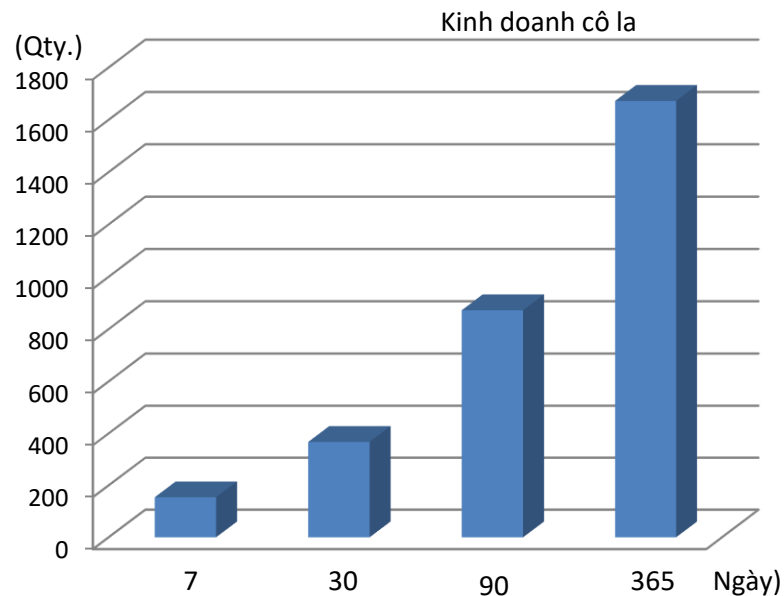

Báo cáo kinh doanh

- Báo cáo kinh doanh được xây dựng dựa trên dữ liệu từ POS
- Báo cáo sẽ mô tả chi tiết tình trạng kinh doanh các mặt hàng ở từng giai đoạn khác nhau