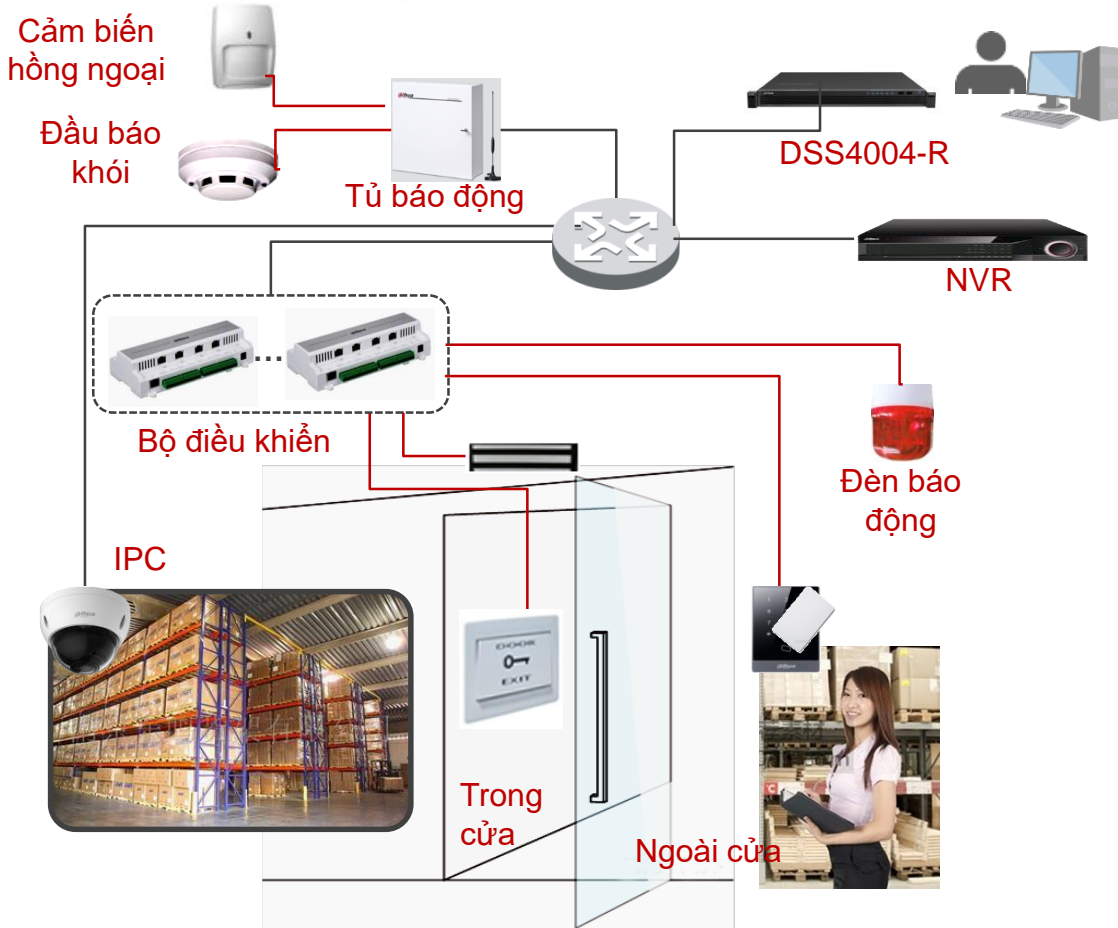

- Phát hiện, ngăn chặn, giảm thiểu những hành động khả nghi, đột nhập, trộm cắp, gian lận....

Tích hợp POS

- Kết hợp video giám sát với dữ liệu giao dịch

Kết nối báo động

- Các loại cảm biến được lắp đặt trong cửa hàng bán lẻ để đề phòng xảy ra sự cố : cảm biến hồng ngoại, phát hiện kính vỡ...
- Video giám sát được áp dụng để kiểm tra và nâng cao mức độ an ninh

Giải pháp | Quản lý an ninh

Nhà kho

Liên kết đa hệ thống

- Các cảm biến khói, cảm biến hồng ngoại được lắp đặt ở những khu vực có nguy cơ cao
- IPC được sử dụng để giám sát bên trong và bên ngoài kho. Tích hợp và kết nối với các hệ thống báo động. Nhân viên an ninh có thể xác minh sự cố khi có báo động để đưa ra những phản ứng phù hợp.
- Bộ điều khiển vào ra, khóa thông minh để xác định chính xác nhân viên được phép vào kho. Kiểm soát và nâng mức độ an ninh.

Giải pháp | Tích hợp POS

Dữ liệu Pos

Lớp dữ liệu Pos

Truyền dẫn thuần

Quản lý kinh doanh

Giải pháp | Lớp dữ liệu POS

Video
thời gian
thực

The screenshot displays the DSS-R Digital Surveillance System interface. It features a top navigation bar with 'DSS-R Digital Surveillance System', 'Homepage', 'Preview', and 'Add' buttons. The main area is divided into four quadrants. The top-left and bottom-left quadrants show live video feeds from two different camera angles of a POS counter. The top-right and bottom-right quadrants display corresponding POS receipts. The top-right receipt is for a transaction at 09:40:12 on 2015-08-28, with a cashier ID of 888. The bottom-right receipt is for a transaction at 15:20:23 on the same date, also with cashier ID 888. A right-hand sidebar shows a file tree with folders for 'root (2/6)', '10.33.6.101D', and 'posNVR(3/3)', with sub-items for 'cam1' through 'cam4' and 'pos1' through 'pos3'. A search bar labeled 'Input contents' is at the top of the sidebar. At the bottom of the interface, there are control buttons for 'Full Screen' and a status indicator '调整POS窗口亮度'.