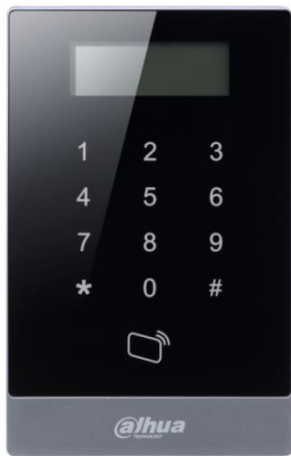

Network Video Recorder

Mã Sản phẩm : NVR 616-128-4K

Tổng quan sản phẩm

- Hỗ trợ kết nối tối đa 128 kênh camera IP
- Băng thông đầu vào max 384Mbps
- Hỗ trợ 16 HDD hot-swap
- Hỗ trợ RAID 0/1/5/6/10/50/60
- Hỗ trợ iSCSI & Mini SAS để mở rộng không gian lưu trữ
- Có màn hình LCD hiển thị ở mặt trước đầu ghi với mã : (DH-NVR616D-128 & DH-NVR616DR-128)

16CH Tribrid 720P-Pro Mini 1U HDCVI DVR

Mã sản phẩm : HCVR 5116H-S2

Tổng quan sản phẩm

- Đầu vào hỗ trợ các loại Camera : HDCVI/Analog/IP
 - Ghi lưu tất cả các kênh : 720P (thời gian thực) hoặc 1080P (thời gian không thực)
- Xem lại 16 kênh đồng bộ thời gian thực, giao diện GRID & tìm kiếm thông minh
- Hỗ trợ 1 HDD SATA lên tới 4TB, 2 cổng USB 2.0
- Chế độ thông minh 3D với Camera Dahua PTZ

Tủ Báo Động

Model sản phẩm: DH-ARC5408C/5808C

Tổng quan sản phẩm

- 8 zones (đầu vào kênh cảnh báo)
- 4 kênh báo động đầu ra, 1 kênh báo động bằng còi
- 4 hoặc 8 kênh camera đầu vào Analog/IP tùy từng Model
- Hỗ trợ ghi âm và phát lại, lưu dữ liệu trong ổ cứng
- Báo động và Plug Camera ra toàn màn hình khi có báo động ở Zone đó
- Điều khiển bật tắt báo động từ xa
- Cài đặt dễ dàng và thuận tiện trên giao diện Web
- PSTN / IP Network để tải tín hiệu báo động
- Hỗ trợ gửi tin nhắn vào điện thoại khi có báo động
- Hỗ trợ 2 HDD SATA
- Kích thước: 350 × 350 × 95mm

Thiết bị kiểm soát ra vào

Model sản phẩm: DH-ASI1201A

Tổng quan sản phẩm

- Bàn phím cảm ứng và hiển thị bằng màn hình LCD
- Hỗ trợ 30,000 thẻ hợp lệ và 300,000 mật khẩu
- Hỗ trợ nhiều loại thẻ khác nhau (thẻ mặc định là thẻ IC Mifare)
- Hỗ trợ mở khóa bằng thẻ, mật khẩu hoặc kết hợp cả hai
- Kết nối với máy tính qua cổng RS-485
- Báo động đột nhập, báo động khẩn cấp và báo động giả
- Hỗ trợ cài đặt 128 khoảng thời gian hoạt động và lịch nghỉ lễ
- Chức năng Watch dog giúp thiết bị tiết kiệm năng lượng trong trạng thái nghỉ