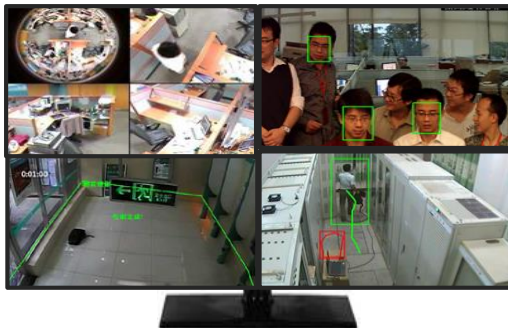

Điểm mạnh

- Hiện thị tất cả nút hoạt động trên giao diện trực tiếp thay cho việc sử dụng menu
- Kiểm soát và báo động, hiển thị trực quan trên bản đồ điện tử
- Hỗ trợ đưa video lên trên Video Wall bằng nhiều cách khác nhau. Cho góc độ quan sát tốt nhất khi cấu hình và giám sát.

Lợi ích

- Sử dụng giao diện đồ họa thân thiện giúp người điều khiển học hỏi nhanh chóng, giảm chi phí học tập
- Các báo cáo được cung cấp làm cơ sở để hỗ trợ việc quản lý kinh doanh.

Kho
dữ liệu
lớn

Điện toán
đám mây

- Chuyển dữ liệu không có cấu trúc thành dữ liệu có cấu trúc
- Liên kết và phân tích các dữ liệu

Phân tích thông minh

Điểm mạnh

- Khả năng xử lý hình ảnh video mạnh mẽ
- Phân tích sự kiện khả nghi : đột nhập, tập trung đông người,...
- Bản đồ nhiệt : dự báo dựa trên kho dữ liệu