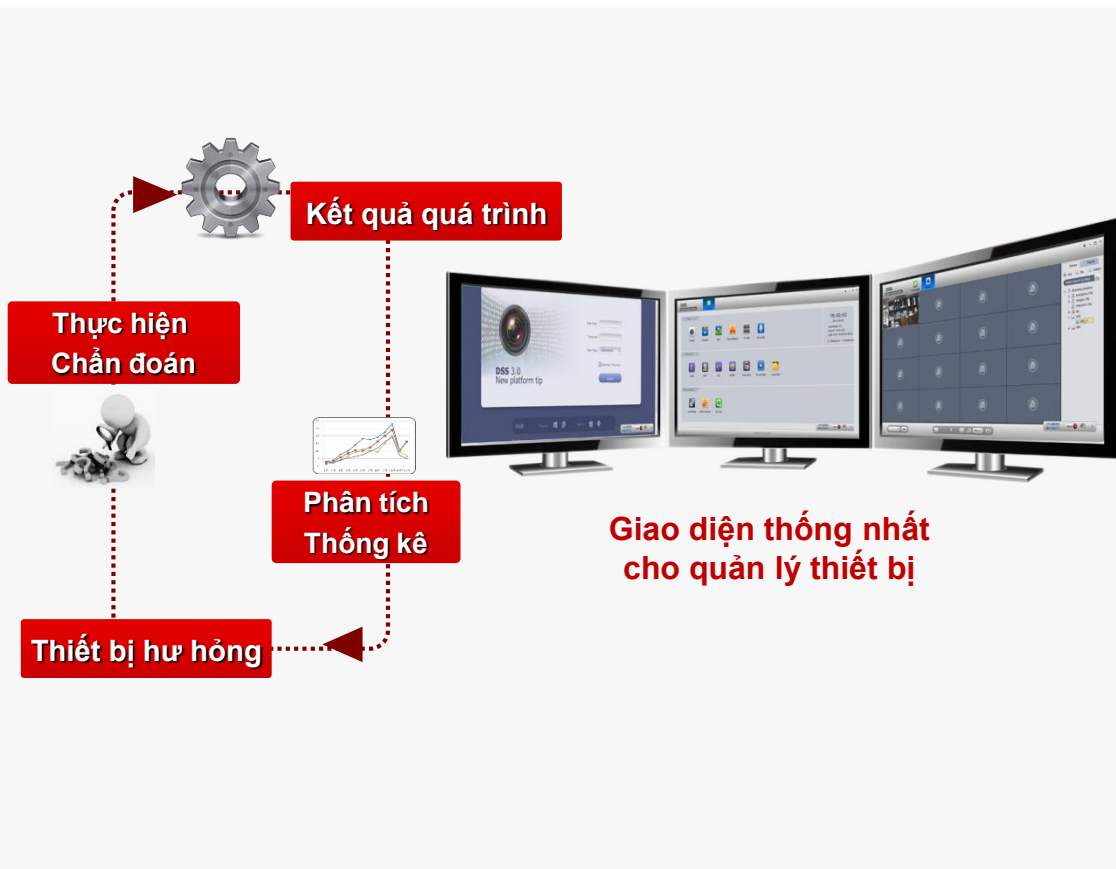

Xem trực tiếp

Xem lại

Gửi thông báo

Chụp ảnh

Kết nối hệ thống giám sát của bạn với thiết bị di động (bất cứ khi nào và bất cứ nơi đâu)

Lợi ích

- Giám sát cửa hàng của mình bất cứ lúc nào và bất cứ ở đâu
- Kích hoạt gửi email cảnh báo tức thời về điện thoại của bạn đi có báo động trong vùng cảnh báo mà bạn đã thiết đặt
- Biết được tình hình trực tiếp của cửa hàng giúp nâng cao hiệu quả quản lý

Có quá nhiều khách, vui lòng bổ sung nhân viên

Quản lý thống nhất

- Các thiết bị liên quan đến giám sát, kiểm soát video đều được tích hợp vào nền tảng hệ thống.
- Giao diện người sử dụng được cung cấp thống nhất để quản lý và vận hành các thiết bị. Vì vậy có thể thêm, sửa, loại bỏ và cấu hình cho thiết bị từ xa
- Khi thiết bị bị lỗi sẽ được thông báo tới nhà điều hành
- Tình trạng thiết bị và môi trường hoạt động được sử dụng như nguồn tham khảo để chia sẻ tài nguyên

Báo cáo kinh doanh

- Báo cáo kinh doanh được xây dựng dựa trên dữ liệu từ POS
- Báo cáo sẽ mô tả chi tiết tình trạng kinh doanh các mặt hàng ở từng giai đoạn khác nhau

Đa chức năng

- Phân tích chiến lược kinh doanh, bố trí nhân lực hợp lý, đánh giá chuyên nghiệp, lập kế hoạch dựa theo số khách và báo cáo của bản đồ nhiệt
- Báo cáo đầy đủ phụ thuộc vào tình trạng hoạt động của thiết bị, dung lượng dữ liệu lưu trữ trên ổ cứng & báo cáo thống kê được xuất ra.