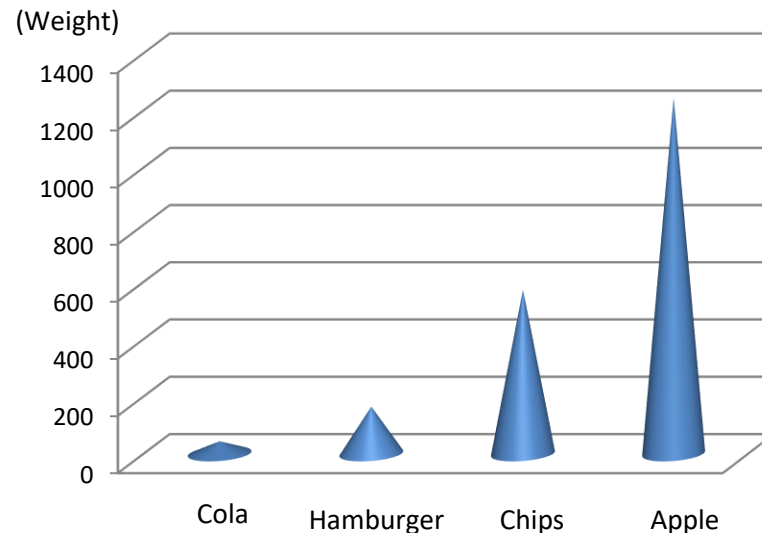

Báo cáo kinh doanh

- Báo cáo kinh doanh được xây dựng dựa trên dữ liệu từ POS
- Báo cáo sẽ mô tả chi tiết tình trạng kinh doanh các mặt hàng ở từng giai đoạn khác nhau