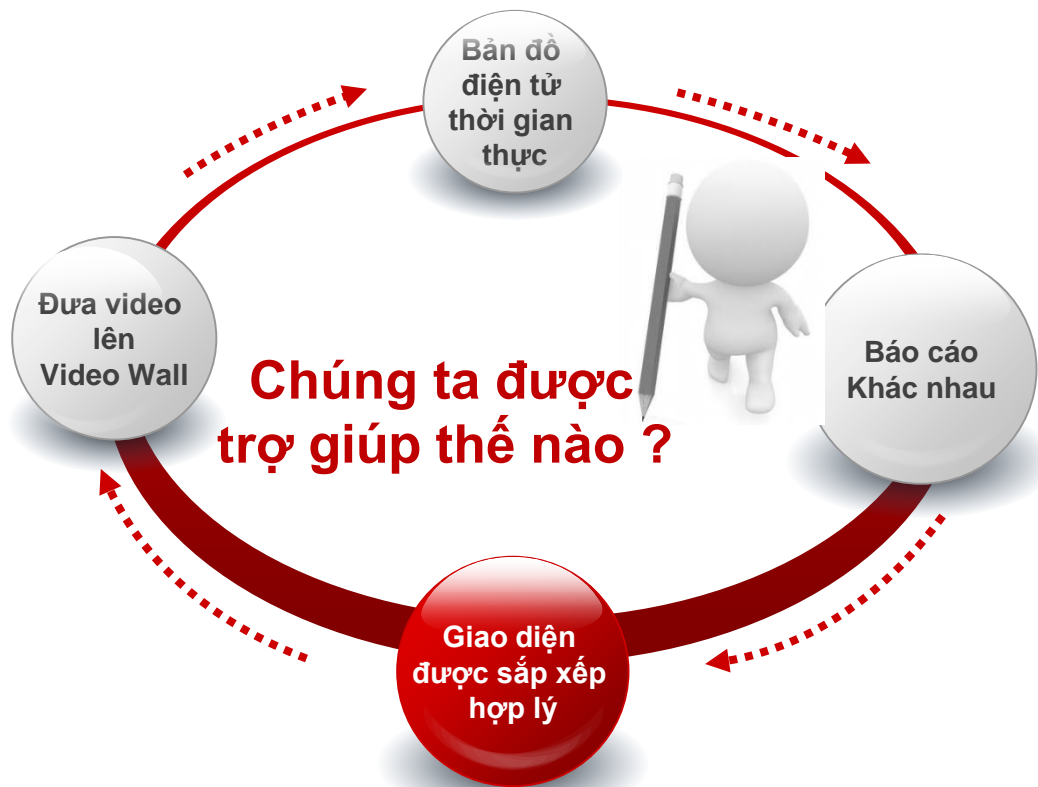

Tính mở của hệ thống

- Dựa trên kiến trúc mở
- Hỗ trợ mở rộng cho mục đích tích hợp với hệ thống kinh doanh của bên thứ 3.
- Áp dụng công nghệ dựa trên nền tảng J2EE để phát triển các dịch vụ giá trị gia tăng

Điểm mạnh

- Hiện thị tất cả nút hoạt động trên giao diện trực tiếp thay cho việc sử dụng menu
- Kiểm soát và báo động, hiển thị trực quan trên bản đồ điện tử
- Hỗ trợ đưa video lên trên Video Wall bằng nhiều cách khác nhau. Cho góc độ quan sát tốt nhất khi cấu hình và giám sát.